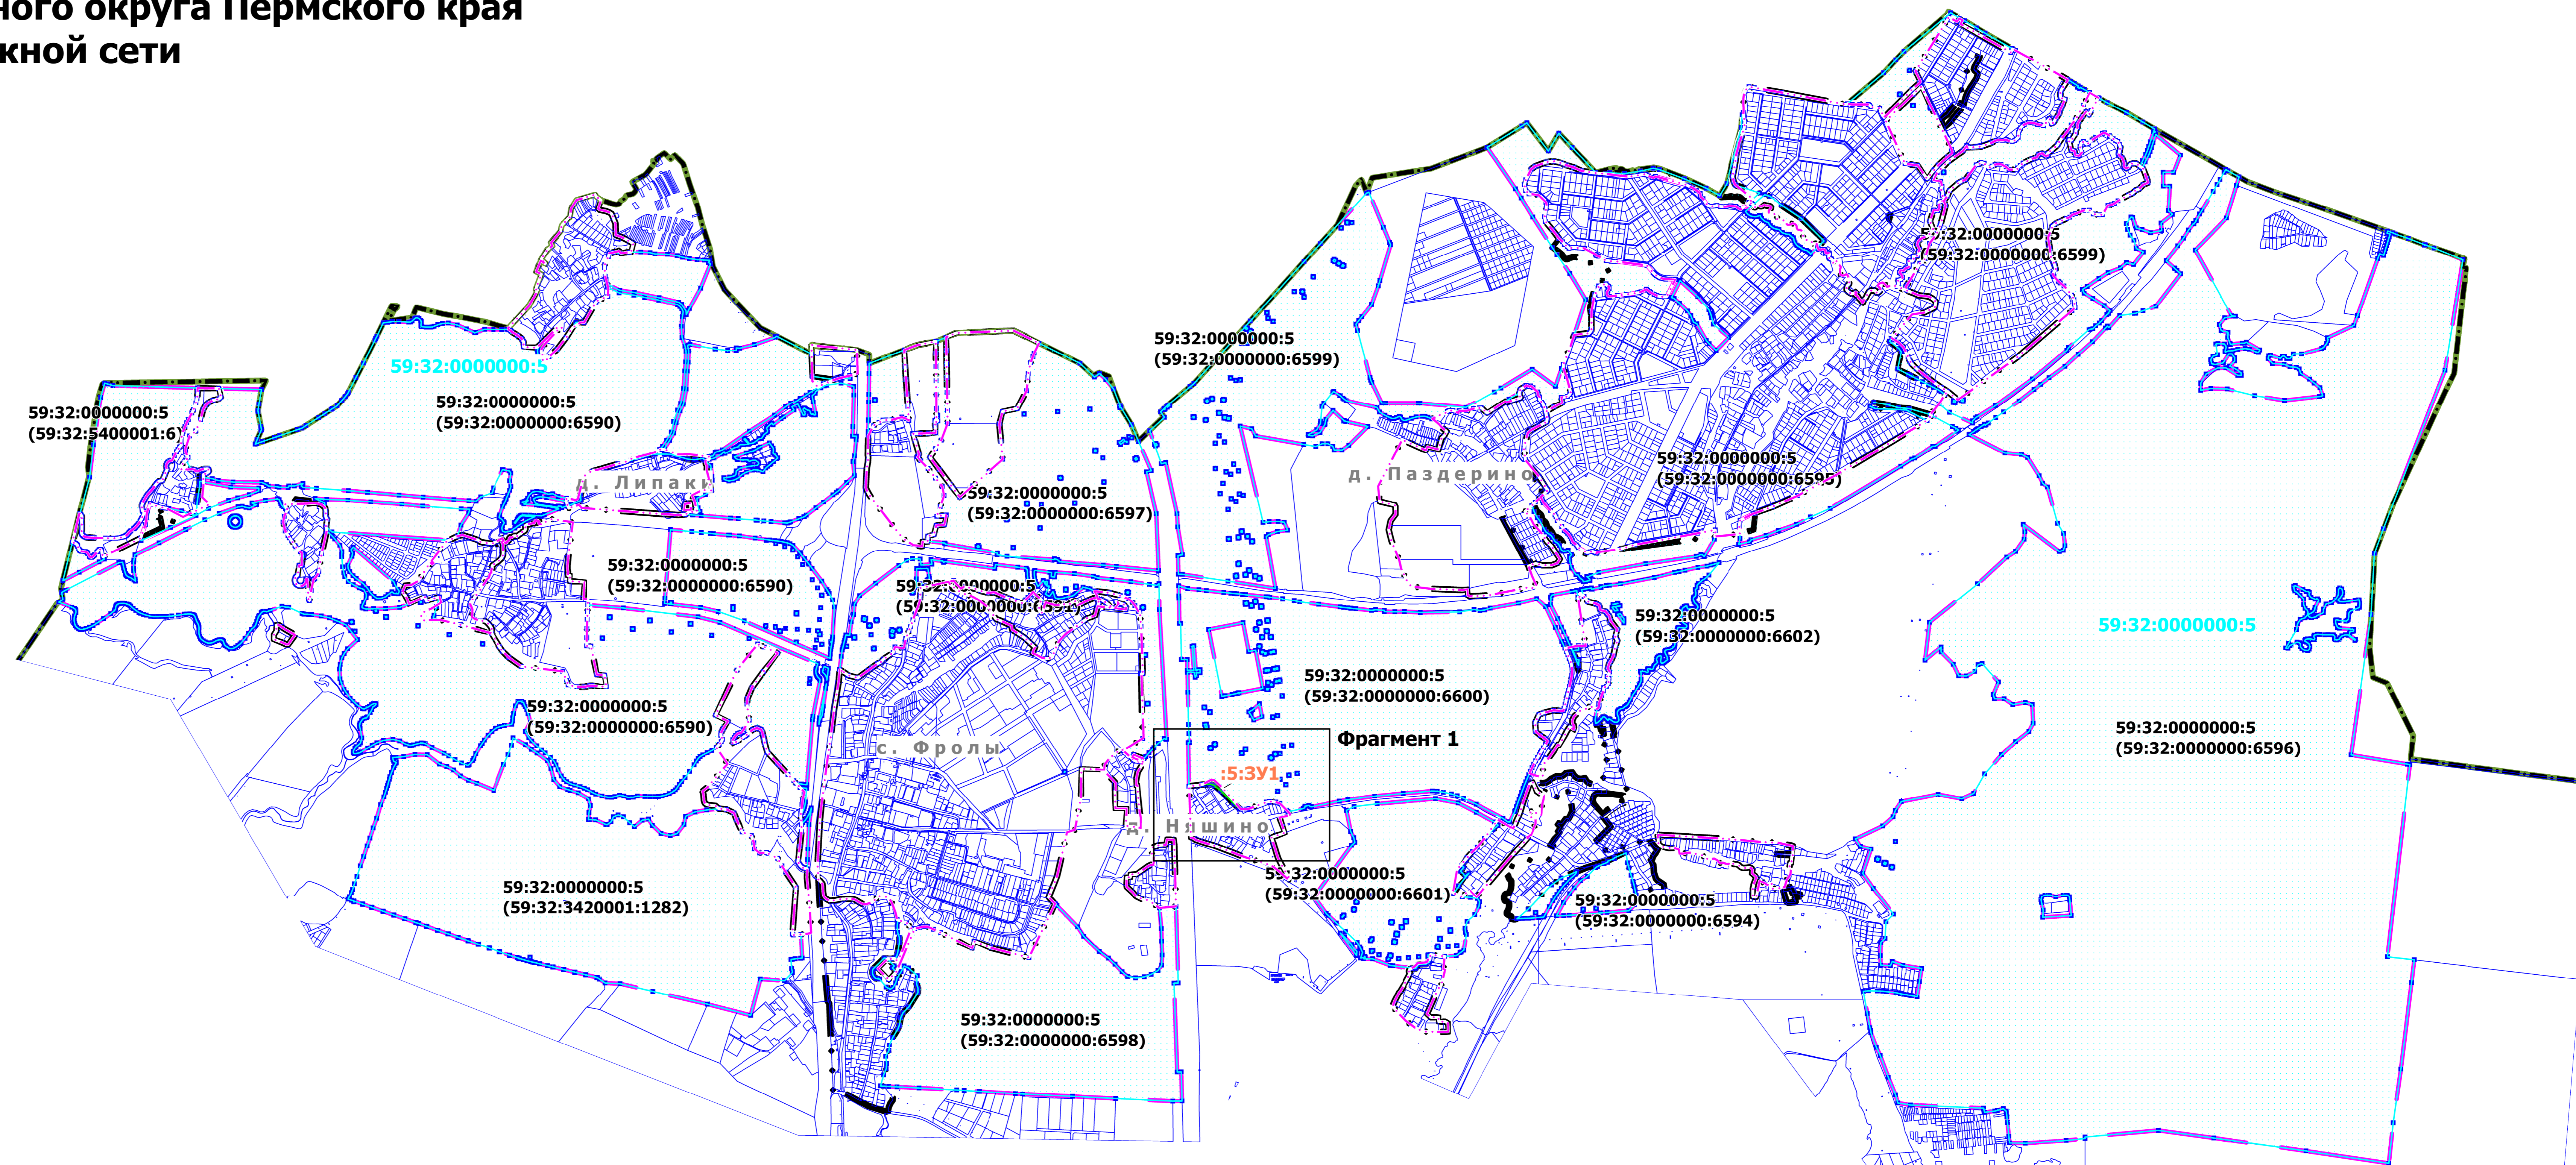

# Проект межевания части территории д. Няшино Пермского муниципального округа Пермского края с целью размещения улично-дорожной сети

Чертеж межевания территории  
М 1:15000